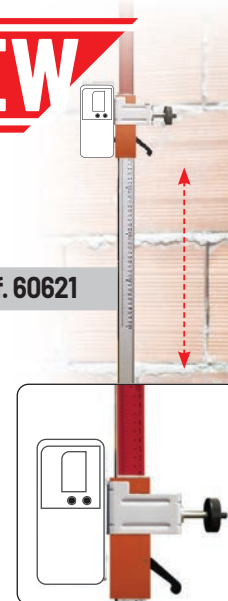

Réf. 60621

MIRE 2 M 40