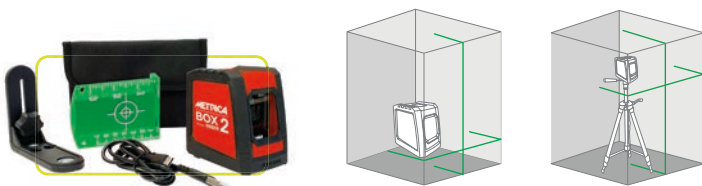

1/4"

3/8"

1/4"

RÉF.			CHF	
61360	●	110 x 57 x 97 mm	481,80	290,00

METRICA CROSS GREEN

- Niveau laser **vert**. Projette un plan horizontal et un plan vertical formant 1 croix sur le mur
- Utilisation intérieure/extérieure (avec récepteur non inclus, Réf. 60749)
- Base magnétique et couvercle métallique pour un empilage facile
- Batterie **Li-ion** interne rechargeable via le câble USB fourni

INDICATION DE CHARGE

RÉF.		PORTÉE	PORTÉE AVEC RÉCEPTEUR	CHF	
61432	●	30 m	50 m	240,50	135,00

NIVEAU LASERBOX 2 GREEN

- Modèle robuste et à **très bonne visibilité (diode verte)**
- Deux piles rechargeables sur port USB-C
- Fixation directe par **aimants incorporés** ou avec le support magnétique inclus
- Fonction "pulsations" pour utilisation extérieure (avec récepteur 60749, non inclus)