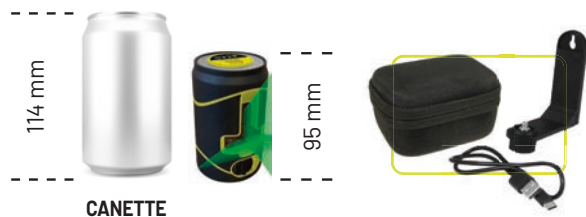

INDICATION DE CHARGE

RÉF.		PORTÉE	PORTÉE AVEC RÉCEPTEUR	CHF	
61432	●	30 m	50 m	240,50	135,00

NIVEAU LASERBOX 2 GREEN

- Modèle robuste et à **très bonne visibilité (diode verte)**
- Deux piles rechargeables sur port USB-C
- Fixation directe par **aimants incorporés** ou avec le support magnétique inclus
- Fonction "pulsations" pour utilisation extérieure (avec récepteur 60749, non inclus)