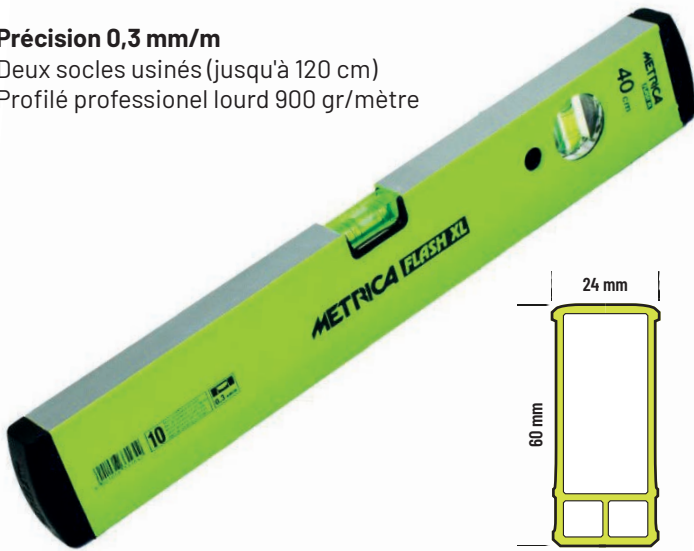

METRICA **FLASH XL**

- Précision 0,3 mm/m
- Deux socles usinés (jusqu'à 120 cm)
- Profilé professionnel lourd 900 gr/mètre

RÉF.			CHF	
33164	40 cm	3	53,10	36,00
33165	50 cm	3	61,00	41,20
33166	60 cm	3	67,40	46,10
33168	80 cm	1	77,60	52,90
33170	100 cm	1	85,70	59,20
33172	120 cm	1	100,60	71,30
33175	150 cm	1	108,70	76,60
33178	180 cm	1	120,20	85,00
33180	200 cm	1	136,40	94,70