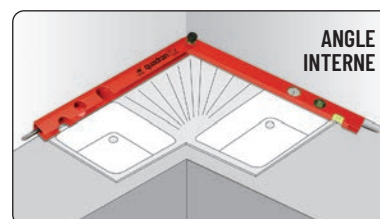

ANGLE INTERNE