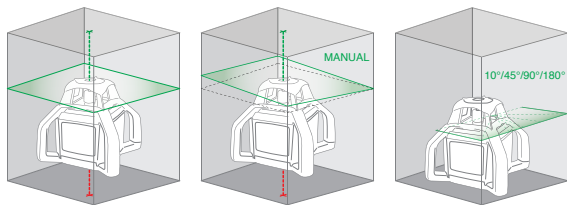

+

Réf. 49204
mire 4 m

CADEAU

RÉF.	CHF	
89317	1393,50	760,00

Version avec récepteur millimétrique 61326:

RÉF.	CHF	
89334	1627,90	1020,00

BRAVO LASER ROTATIVO H4 GREEN

- Niveau automatique laser **horizontal** vert avec fonction double pente manuelle
- **Aplomb** laser au sol et au plafond
- **Portée 500 m (Ø)**
- 4 poignées en caoutchouc pour une prise facile et efficace
- Réception de la télécommande sur les 4 côtés de l'appareil
- Capot en alliage métal
- **Indicateur de charge LED**
- **IP66**
- Livré avec batterie rechargeable **Li-ion** de longue durée
- **Corps en jaune FLASH très visible sur chantiers**