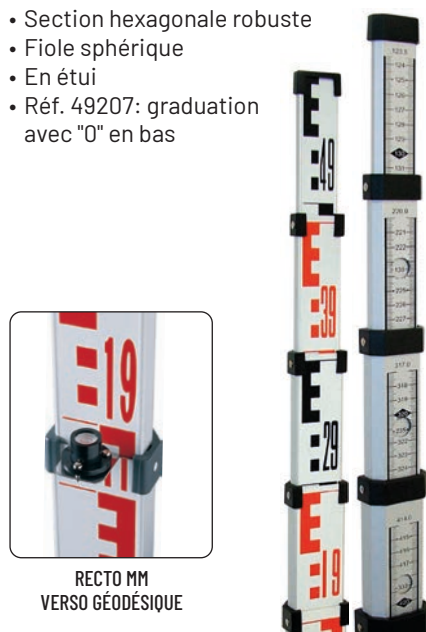

Réf. 61326

Réf. 61393

RÉF.		CHF
61326	●	551,90 335,00
61393	●	551,90 335,00

MIRE TÉLESCOPIQUE

- Section hexagonale robuste
- Fiole sphérique
- En étui
- Réf. 49207: graduation avec "0" en bas

RÉF.		CHF
49204	4 m	90,00 51,30
49205	5 m	108,10 65,50
49207	7 m	134,90 95,10