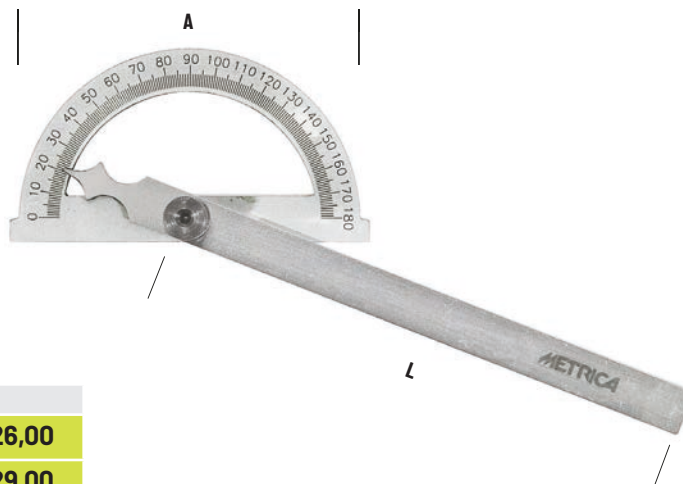

PIED À COULISSE ÉCOLES

- Acier inox trempé
- Graduation chromée mate
- Système de blocage à levier
- 4 fonctions de mesure
- Vernier 0,05 mm

RÉF.			CHF	
10038	0 - 150 mm	1	29,80	18,50
10031	0 - 200 mm	1	45,80	29,00

RAPPORTEUR D'ANGLE SIMPLE

- Acier inox avec bague de blocage
- Capacité 0-180°
- Échelle polie
- Lecture 1°

RÉF.	A	L		CHF	
36511	∅ 80 mm	120 mm	1	38,50	26,00
36512	∅ 120 mm	150 mm	1	45,60	29,00
36513	∅ 150 mm	200 mm	1	54,90	37,00
36514	∅ 200 mm	250 mm	1	68,90	47,00