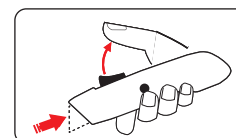

COUTEAU EN MÉTAL

- Couteau professionnel de sécurité
- Lame rétractile à ressort
- Corps en métal

Réf. 49054	Réf. 09106
19	19
60	60

RÉF.			CHF
09106	L 150 mm	6	9,50 6,40

Lames de rechange

RÉF.			CHF
49054	60 x 19 x 0,45 mm	10	4,90 1,50