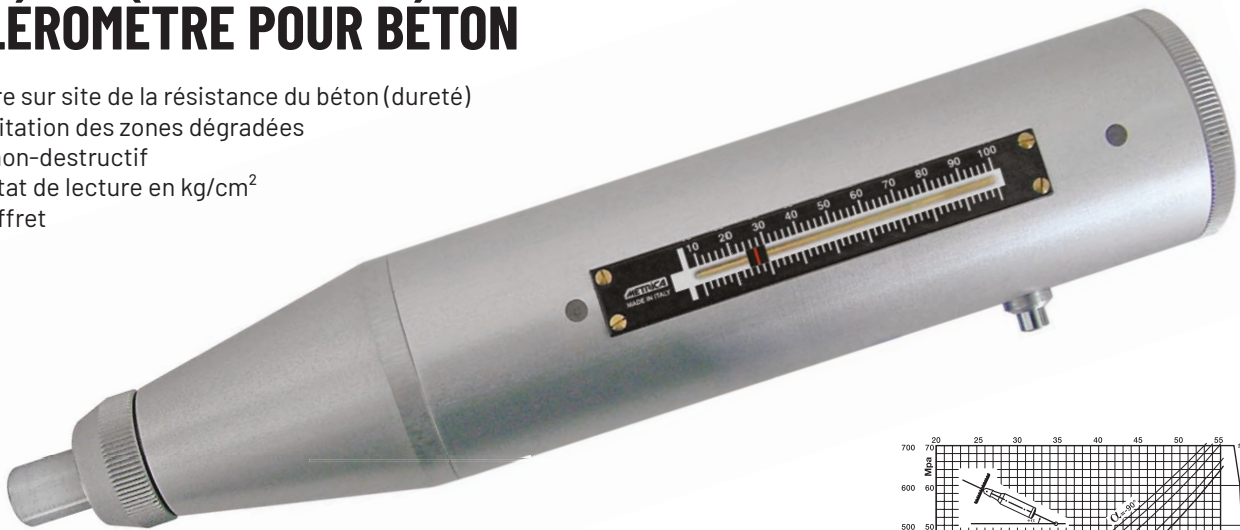

SCLÉROMÈTRE POUR BÉTON

- Mesure sur site de la résistance du béton (dureté)
- Délimitation des zones dégradées
- Test non-destructif
- Résultat de lecture en kg/cm²
- En coffret

Plage de mesure:
100 à 700 kg/cm²

RÉF.	CHF	
60210	782,00	540,00

THERMO-ANÉMOMÈTRE

- Mesure de la température et la vitesse de l'air
- Vitesse de l'air: m/s, ft/min, km/h, nœuds et MPH (4 nœuds)
- Mesure de la température en °C et °F
- Fonction de verrouillage de la valeur mesurée et de la valeur maximale (HOLD)
- Indicateur de batterie faible
- Auto-off
- Complet avec pile 9 V et pochette