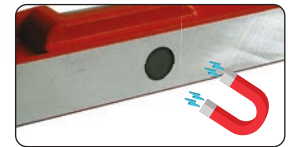

BASE AIMANTÉE

RÉF.			CHF	
31072	25 cm	6	36,00	24,60
31073	30 cm	6	35,90	25,50
31074	40 cm	6	39,80	28,00
31075	50 cm	6	44,80	31,90
31076	60 cm	6	49,00	34,40
31078	80 cm	3	85,70	59,50
31080	100 cm	3	113,40	78,00

RÉF.			CHF	
31062	U	25 cm	51,30	34,90
31063	U	30 cm	52,00	35,60
31064	U	40 cm	53,10	37,40
31065	U	50 cm	64,30	43,40
31066	U	60 cm	69,70	47,70