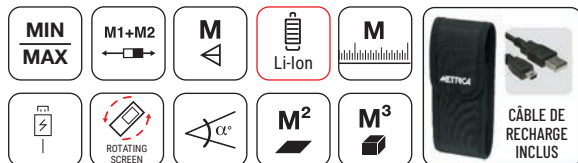

METRICA
MADE TO MEASURE

SELECTION2024

PROMOTION

DOUBLE LASER 50 INCLIGRAD

- Deux lasers qui permettent de mesurer SANS se baisser!
- Modèle conçu pour des relevés rapides et des estimations
- Faciles de superficies/quantités de matériaux (ex. peinture)
- Capteur d'inclinaisons
- **Écran auto-adaptable en horizontal et vertical**
- **Écran couleur haute visibilité sur 4 lignes**
- 50 mémoires
- **Accu Li-ion** rechargeable
- Indicateur de charge
- Précision: +/- 3 mm (pour chaque laser)
- Portées: 30 m (laser à l'avant) + 20 m (laser à l'arrière)