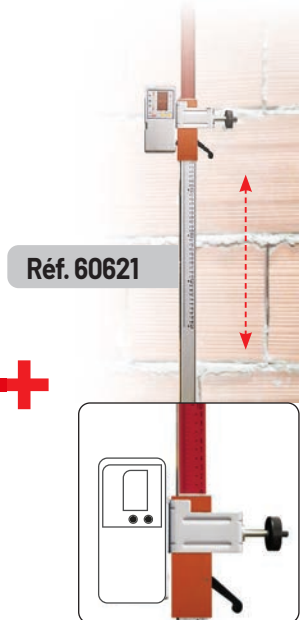

PACK - BRAVO LASER ROTATIVO INCLIGRAD 2

RÉF.	CHF	
89316	3332,00	1988,00