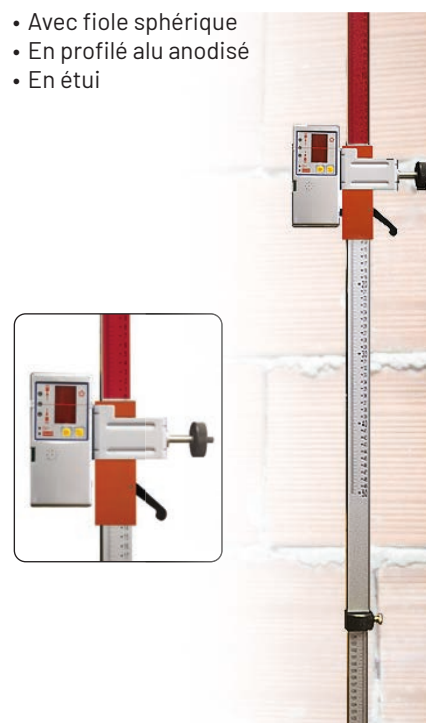

CANNE TÉLESCOPIQUE

- Support réglable
- Avec trépied de support
- Pour lasers à croix et à lignes
- En étui

RÉF.		CHF
60560	3,6 m	186,80 123,80

MIRE TÉLESCOPIQUE

- Avec fiole sphérique
- En profilé alu anodisé
- En étui