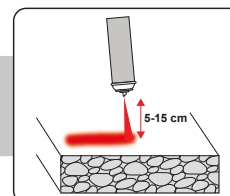

PLAGE D'UTILISATION HORIZONTALE