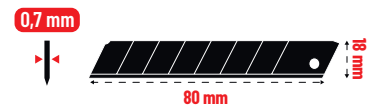

LAMES

- Rechange 10
- Lames 18 mm

50% PLUS AFFÛTÉE TRIPLE ANGLE DE COUPE