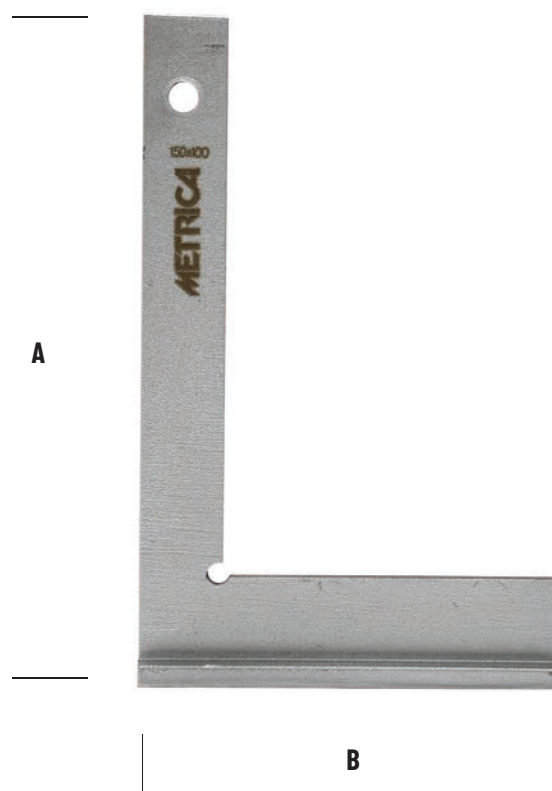

ÉQUERRE À CHAPEAU EN ACIER ZINGUÉ

- Acier standard rectifié **non trempé avec zingage** de protection

RÉF.	A x B		CHF	
29192	100 x 70 mm	1	13,30	9,40
29193	150 x 100 mm	1	16,70	11,80
29194	200 x 130 mm	1	21,70	15,40
29195	250 x 165 mm	1	27,20	18,90
29196	300 x 200 mm	1	30,80	21,80
29197	400 x 250 mm	1	40,40	28,80
29198	500 x 330 mm	1	49,80	35,40
29199	600 x 400 mm	1	56,20	40,20
29200	800 x 400 mm	1	73,60	52,50
29210	1000 x 500 mm	1	88,40	63,00