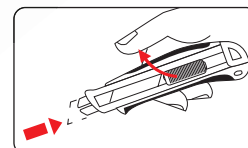

CUTTER DE SÉCURITÉ

- Couteau professionnel de sécurité
- Lame rétractable ou blocage à vis
- Corps en métal

Réf. 49127	Réf. 49124
18	18
42,5	36

RÉF.			CHF
09121	L 145 mm	6	20,90 7,20

Lames de rechange

RÉF.			CHF
49124	36 x 18 x 0,45 mm	10	4,30 1,80
49127	42,5 x 18 x 0,45 mm	10	5,00 2,40