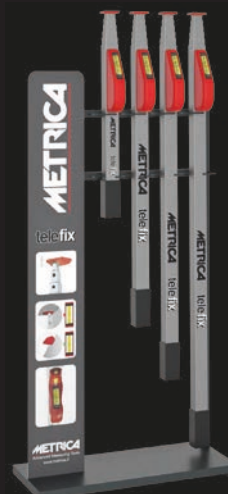

EXPO TELEFIX

IMPORTEUR: R.Peter AG
Technischer Grosshandel Articles techniques
Weieracherstrasse
9 - CH-8184 Bachenbülach Tel. +41(0)44 872 40 40
Fax. +41(0)44 860 85 18 www.r-peter.ch - info@r-peter.ch

Prix bruts barrés et nets H.T., Valables jusqu'au 31.12.2024
Sous réserve d'erreurs et de modifications techniques