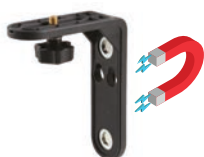

SUPPORT MURAL

1/4"

RÉF.		INCLUS	CHF	
61300LR	●	SUPPORT MURAL	129,80	83,00

LASERBOX 180

- Projette une ligne horizontale et/ou verticale auto-nivelées
- **Ouverture du faisceau horizontal à 180°**
- Portée: jusqu'à **30 m** et 50 m avec récepteur (non inclus)
- Forme compacte
- Possibilité d'inclinaisons (pour rampants)
- Livré avec support mural magnétique, piles alcalines, cible et pochette