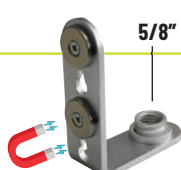

SUPPORT MURAL

1/4"

RÉF.		INCLUS	CHF	
61300LR	●	SUPPORT MURAL	129,80	83,00

LASERBOX 180

- Projette une ligne horizontale et/ou verticale auto-nivelées
- **Ouverture du faisceau horizontal à 180°**
- Portée: jusqu'à **30 m** et 50 m avec récepteur (non inclus)
- Forme compacte
- Possibilité d'inclinaisons (pour rampants)
- Livré avec support mural magnétique, piles alcalines, cible et pochette