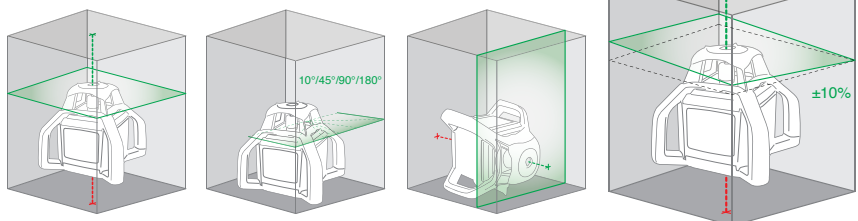

BRAVO LASER ROTATIVO INCLIGRAD 2 GREEN

- Niveau laser vert double pente digital +/- 10%
- Portée: 500 m Ø
- Fonction tilt & scanner sur 4 angles
- Capot en alliage métal
- Récepteur à indication MILLIMÉTRIQUE
- Très précis: 1mm / 10 m
- Idéal pour paysagistes, terrassements, agriculture, parcs et jardins
- Livré avec batterie rechargeable Li-ion de longue durée

NEW

TÉLÉCOMMANDE

RÉF.		CHF	
61392	220 x 220 x 210 mm	3200,50	1950,00

PACK - BRAVO LASER ROTATIVO INCLIGRAD 2 GREEN

NEW

Réf. 61392

Réf. 60581

Réf. 60621

MIRE 2 M 40

RÉF.	CHF	
89323	3614,00	2260,00