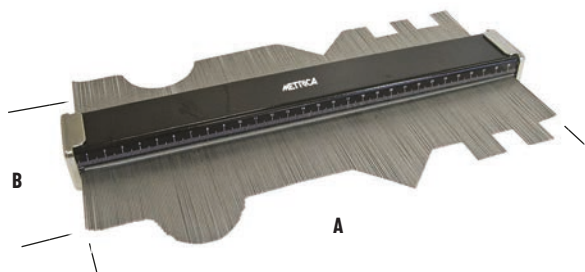

JAUGE DE CONTOUR PROFESSIONNELLE

- Modèle professionnel pour relever les profils ou les formes
- Aiguilles mobiles
- Acier trempé

RÉF.	A mm	B mm		CHF
72002	300	150	1	149,20 106,00