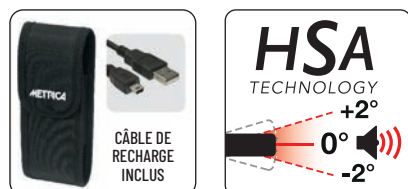

DOUBLE ALU 60 + 60 m

- Modèle **professionnel** avec corps en aluminium
- Equipé d'un **aimant** sur l'arrière permettant de positionner l'appareil sur des structures métalliques
- **Portée: 60 + 60 m** (en interne)
- Précision de mesure: ± 2 mm (pour chaque faisceau)
- Fonction peintre
- Calculs automatiques de surfaces, additions, soustractions & volume
- Mesure continue avec indications des valeurs Min / Max
- Étanchéité: IP 54
- Accu Li-Ion rechargeable (sur port USB-C)
- **HSA Technology**: Assistant sonore horizontal qui permet de faciliter une mesure plus correcte grâce au signal sonore émis lorsque l'instrument est placé à $\pm 2^\circ$ en horizontal