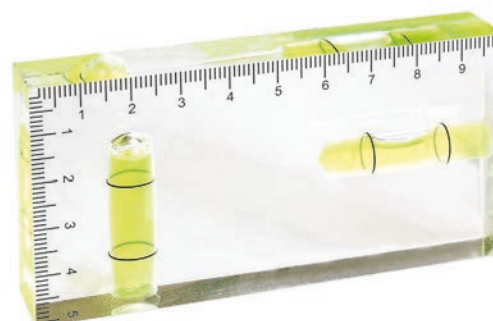

Disponible à partir de Juin 2024

MINI-NIVEAU TRANSPARENT 360°

- 2 fioles acryliques en résine anti-chocs
- 100 x 51 mm

RÉF.		CHF	
33036	1	26,70	18,50

2024

SELECTION

METRICA **BLACK BULL** CE II

- Double graduation
- Rigidité horizontale de 4m
- Ruban acier texturé anti-abrasion nylon
- Double crochet extra large pour une meilleure prise
- Aimant qui permet la mesure à partir du 0 de la graduation