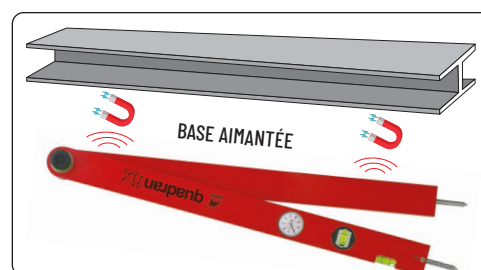

- Rapporteurs d'angle à cadran
- Bras côte à côte aimanté
- 0 - 355°

RÉF.		CHF	
29915	60 cm	681,80	473,30

CADEAU