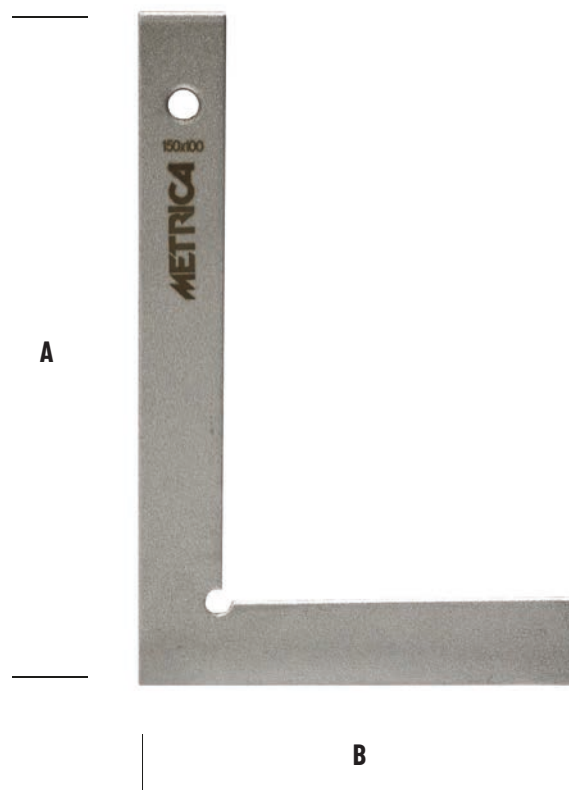

ÉQUERRE SIMPLE EN ACIER ZINGUÉ

- Acier standard rectifié **non trempé avec zingage** de protection

RÉF.	A x B		CHF	
29182	100 x 70 mm	1	10,70	7,40
29183	150 x 100 mm	1	14,30	9,90
29184	200 x 130 mm	1	16,40	11,40
29185	250 x 165 mm	1	19,30	13,40
29186	300 x 200 mm	1	21,80	15,20
29187	400 x 250 mm	1	27,00	18,80
29188	500 x 330 mm	1	30,40	21,40
29189	600 x 400 mm	1	36,70	25,80
29190	800 x 400 mm	1	45,10	31,40
29191	1000 x 500 mm	1	53,10	37,20