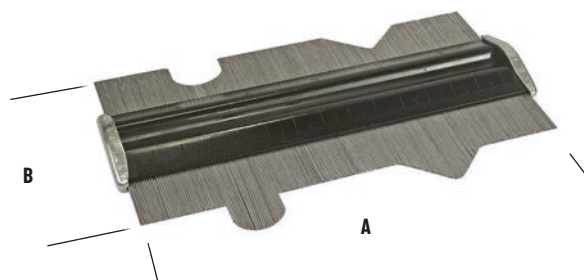

JAUGE DE CONTOUR

- Pour relever les profils ou les formes
- Aiguilles mobiles
- Acier
- En blister

RÉF.	A mm	B mm		CHF
72001	150	85	1	16,90 10,60