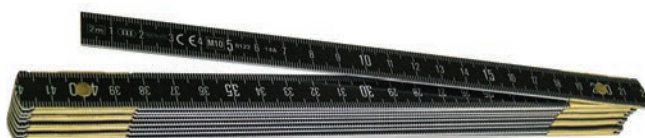

Réf. 21036

RÉF.			CHF	
20108	1 m	12	16,20	11,50
21036	2 m	12	31,40	22,00

CE III

DOUBLE MÈTRE - FIBRE DE VERRE

- Graduation gravée
- Charnières avec double ressort anti-usure et encliquetage à 90°
- Non conducteur, lavable et ne raye pas les surfaces