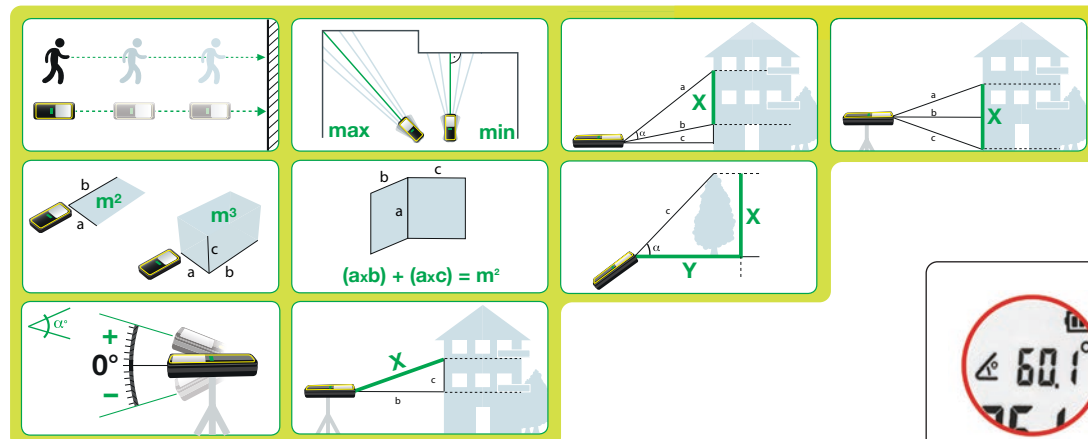

1/4"

60m

Réf. 61060

100m

Réf. 61100

RÉF.		CHF	
61060	60 m	242,20	150,00
61100	100 m	291,50	185,00

METRICA FLASH 300 Zoom

- Caméra de recherche de point de mesure intégrée
- Zoom 2x et 4x
- Photos HD avec la mesure
- IP65
- Chargement sans fil (WIRELESS)
- Portée: 300 m
- Précision: ± 2 mm
- Mesure point à point (P2P)
- Capteur d'inclinaison de haute précision
- Écran couleur HD 3"
- Luminosité de l'affichage: intérieur/extérieur
- Imperméabilité: IP65
- Livré avec 3 batteries AAA Ni-Mh rechargeables sur port USB-C
- **HSA Technology**: Assistant sonore horizontal qui permet de faciliter une mesure plus correcte grâce au signal sonore émis lorsque l'instrument est placé à $\pm 2^\circ$ en horizontal

NEW

POINT TO POINT

ÉCRAN ADAPTABLE

INCLINOMÈTRE

USB

CAMÉRA AVEC RECHERCHE DE POINT

MÉMOIRE 100 IMAGES

RECHARGE PAR INDUCTION