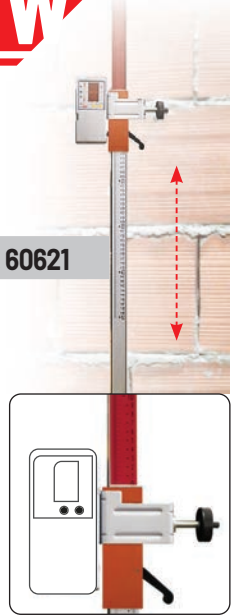

Réf. 60621

MIRE 2 M 40

RÉF.	CHF	
89323	3614,00	2260,00