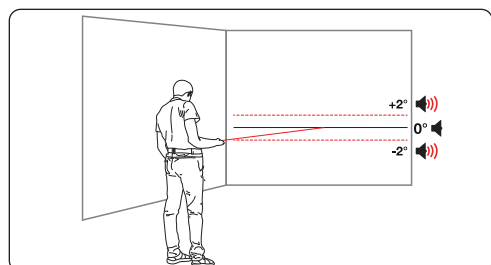

DOUBLE ALU 60 + 60 m

- Modèle **professionnel** avec corps en aluminium
- Equipé d'un **aimant** sur l'arrière permettant de positionner l'appareil sur des structures métalliques
- **Portée: 60 + 60 m** (en interne)
- Précision de mesure: ± 2 mm (pour chaque faisceau)
- Fonction peintre
- Calculs automatiques de surfaces, additions, soustractions & volume
- Mesure continue avec indications des valeurs Min / Max
- Étanchéité: IP 54
- Accu Li-Ion rechargeable (sur port USB-C)
- **HSA Technology**: Assistant sonore horizontal qui permet de faciliter une mesure plus correcte grâce au signal sonore émis lorsque l'instrument est placé à $\pm 2^\circ$ en horizontal

MESURER DEBOUT

MESURER AU MILIEU

ÉCRAN A FOND CLAIR OU NOIR

RÉF.		CHF	
61662	60 m	275,10	145,00