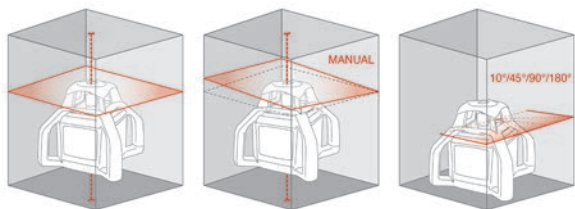

METRICA 3D ACTION GREEN

- Projette **3 plans laser à 360°**: un plan horizontal et deux plans verticaux
- **Touches Soft Touch**
- Livré avec **2 batteries** Li-Ion d'une **autonomie de 10 h chacune**, rechargeables dans l'appareil ou à l'extérieur
- Livré avec **télécommande** permettant d'actionner les faisceaux laser et régler l'intensité des faisceaux
- Livré avec support mural magnétique orientable, cible, câble USB et pochette avec mousse technique anti-chocs pour transport
- Filetages 1/4" et 5/8" pour trépieds

RÉF.	PORTÉE Ø*	PORTÉE AVEC RÉCEPTEUR Ø*	CHF	
61 438	60 m	100 m	588,20	320,00

* Laser horizontal

METRICA 3D MINI GREEN

- Projette **3 plans laser à 360°**: un plan horizontal et deux plans verticaux
- Batterie Li-Ion intégrée (autonomie de 4 à 6 h)
- Livré avec **télécommande** permettant d'actionner les faisceaux laser et régler l'intensité des faisceaux
- Livré avec support mural magnétique orientable, cible, câble USB et pochette avec mousse technique anti-chocs pour transport
- Filetage 1/4" pour trépieds

RÉF.	PORTÉE Ø*	PORTÉE AVEC RÉCEPTEUR Ø*	CHF	
60845	60 m	100 m	482,70	322,80

* Laser horizontal

BRAVO LASER ROTATIVO H4

- Niveau automatique laser **horizontal** rouge avec fonction double pente manuelle
- **Aplomb** laser au sol et au plafond
- **Portée 500 m (Ø)**
- 4 poignées en caoutchouc pour une prise facile et efficace
- Réception de la télécommande sur les 4 côtés de l'appareil
- Capot en alliage métal
- **Indicateur de charge LED**
- **IP66**
- Livré avec batterie rechargeable