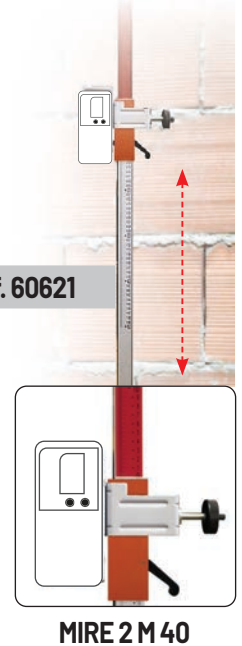

BRAVO LASER ROTATIVO HV4

- Niveau automatique laser horizontal & vertical rouge
- **Portée 500 m Ø**
- Double pente manuelle (inclinaisons)
- Tilt & scanner sur 4 angles
- Capot en alliage métal
- **IP66**
- Livré avec cible, lunettes et chargeur

220 V

RÉF.	CHF
61350	1904,70 1139,50

CADEAU

PACK BRAVO LASER ROTATIVO HV4

Réf. 60581

Réf. 60621

RÉF.	CHF
89293	2318,20 1320,00