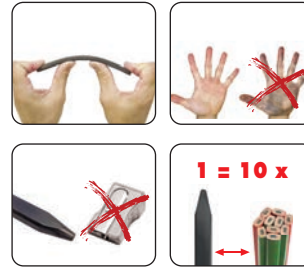

Réf. 20136 (en fibre)

Réf. 20134 (en alu)

RÉF.			CHF	
20136	1 m	10	18,80	13,00
20134	1 m	10	66,20	45,00

CRAYONS 100% GRAPHITE

- Écrit sur toutes les surfaces (sauf le verre)
- 100% graphite
- Écrit dix fois plus qu'un crayon traditionnel (durée de vie)
- Pointe toujours prête, sans taille-crayon
- Ne salit pas vos mains
- Résistant aux chocs et à la rupture