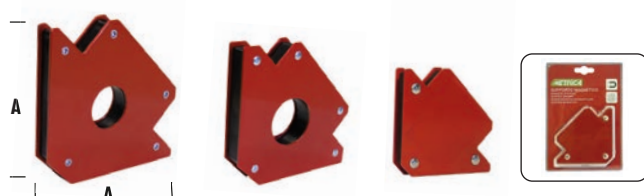

SUPPORTS MAGNÉTIQUES

- Multifonction: pour souder, monter, fixer
- Aimanté sur tout les cotés

Réf. 60305

Réf. 60304

Réf. 60300

RÉF.	A x A mm		CHF
60300	85 x 85	1	10,00 6,80
60304	110 x 110	1	11,60 8,20
60305	135 x 135	1	15,90 10,70