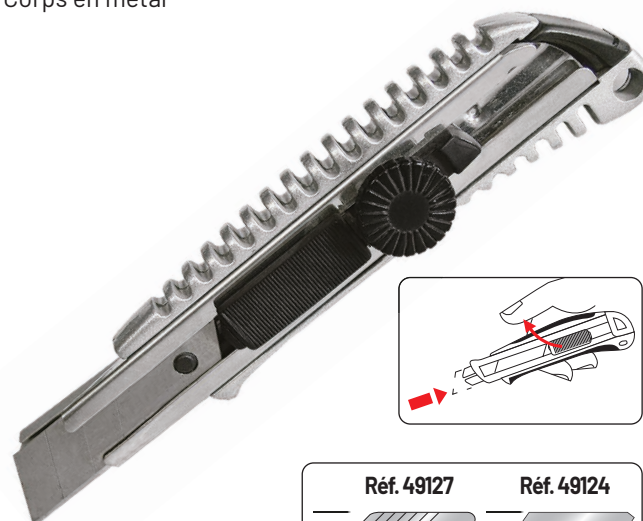

CUTTER DE SÉCURITÉ

- Couteau professionnel de sécurité
- Lame rétractable ou blocage à vis
- Corps en métal

Réf. 49127	Réf. 49124
18	18
42,5	36

RÉF.			CHF
09121	L 145 mm	6	20,90 7,20

Lames de rechange

RÉF.			CHF
49124	36 x 18 x 0,45 mm	10	4,30 1,80
49127	42,5 x 18 x 0,45 mm	10	5,00 2,40