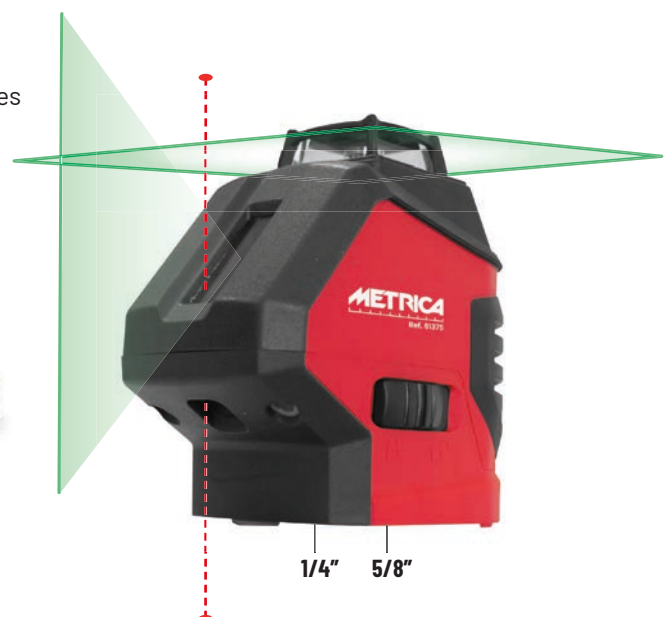

METRICA FLASH

DOUBLE LASER

ÉDITION 2024!

RÉF. EXPO DOUBLE

METRICA FLASH mini 30

- Affichage rétroéclairé sur 4 lignes
- Écran haute visibilité
- **50 mémoires**
- Arrêt automatique
- Indicateur de charge
- **Accu Li-ion rechargeable**
- Précision: +/- 3 mm
- Portée: 30 m

INDICATION DE CHARGE

RÉF.		PORTÉE	PORTÉE AVEC RÉCEPTEUR	CHF	
61432	●	30 m	50 m	240,50	135,00

NIVEAU LASERBOX 2 GREEN

- Modèle robuste et à **très bonne visibilité (diode verte)**
- Deux piles rechargeables sur port USB-C
- Fixation directe par **aimants incorporés** ou avec le support magnétique inclus
- Fonction "pulsations" pour utilisation extérieure (avec récepteur 60749, non inclus)

RÉF.		PORTÉE	PORTÉE AVEC RÉCEPTEUR	CHF	
61302	●	30 m	50 m	285,50	128,30

NIVEAUX AUTOMATIQUES LASERBOX 360 1V 2D

- Faisceaux rouges (réf. 61370) ou verts (réf. 61375) et points d'aplomb rouges
- **Aplomb avec deux points laser déportés, idéal pour PLAQUISTES**
- Possibilité de bloquer le laser (rampants)
- Système de pulsation toujours activé pour récepteur (non inclus)
- Équerrage à 90°

RÉF.		PORTÉE Ø*	PORTÉE AVEC RÉCEPTEUR Ø*	CHF	
61370	●	60 m	100 m	305,30	197,50
61375	●	60 m	100 m	429,90	263,30

* Laser horizontal

METRICA FLASH 360° "LA CANETTE"

- Niveau laser vert. Projette: un plan horizontal sur 360° plus un plan vertical à 90° formant 1 croix sur le mur
- Laser à **intensité réglable** pour augmenter l'autonomie de l'accu
- Utilisation intérieure/extérieure (avec récepteur non inclus Réf. 60749)
- **Base magnétique et capot métallique** pour un **empilage** facile: permet d'aligner les traits verticaux de deux appareils parfaitement parallèles
- **Batterie Li-ion** interne rechargeable via le câble USB fourni