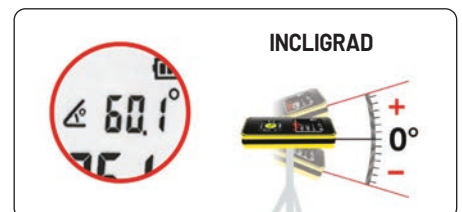

LIVRÉ AVEC SANGLE, POCHE ET PILES

Réf. 61130

Réf. 61150

RÉF.		CHF	
61130	30 m	157,40	80,40
61150	50 m	190,30	97,10

METRICA FLASH GREEN 60 & 100 M

NEW

- Faisceau laser **VERT** très visible à l'extérieur ou en cas de luminosité intense
- **Fonction peintre**: permet de mesurer les superficies des murs d'une ou de plusieurs pièces (pour par exemple définir les quantités de matériaux)
- Ecran à fond clair pour une meilleure lisibilité en extérieur
- Inclinomètre
- Mesure instantanée & continue
- Livré avec piles et batterie Li-ion
- Mémoire : 30 mesures
- Livré avec pochette & câble de recharge accu
- Précision +/- 2 mm
- **HSA Technology**: Assistant sonore horizontal qui permet de faciliter une mesure plus correcte grâce au signal sonore émis lorsque l'instrument est placé à $\pm 2^\circ$ en horizontal

1/4"

60m

Réf. 61060

100m

Réf. 61100

RÉF.		CHF	
61060	60 m	242,20	150,00
61100	100 m	291,50	185,00

METRICA FLASH 300 Zoom

- Caméra de recherche de point de mesure intégrée
- Zoom 2x et 4x
- Photos HD avec la mesure
- IP65
- Chargement sans fil (WIRELESS)
- Portée: 300 m
- Précision: ± 2 mm
- Mesure point à point (P2P)
- Capteur d'inclinaison de haute précision
- Écran couleur HD 3"
- Luminosité de l'affichage: intérieur/extérieur
- Imperméabilité: IP65
- Livré avec 3 batteries AAA Ni-Mh rechargeables sur port USB-C
- **HSA Technology**: Assistant sonore horizontal qui permet de faciliter une mesure plus correcte grâce au signal sonore émis lorsque l'instrument est placé à $\pm 2^\circ$ en horizontal