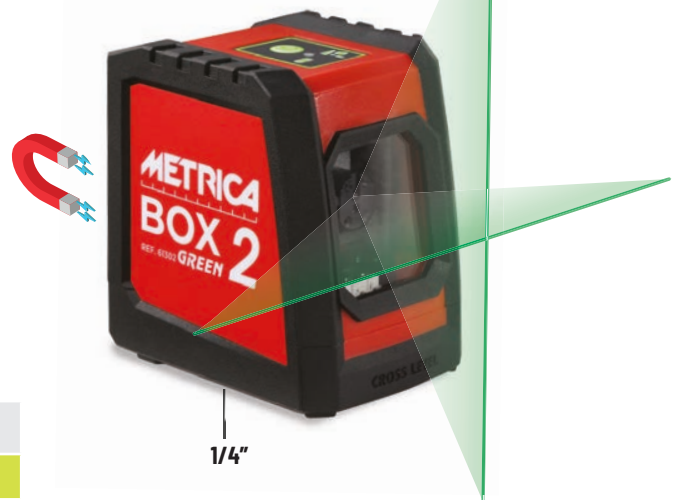

RÉF.		PORTÉE	PORTÉE AVEC RÉCEPTEUR	CHF	
61302	●	30 m	50 m	285,50	128,30