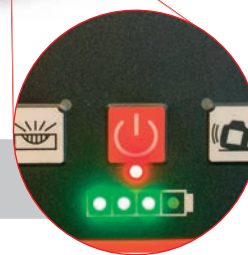

BRAVO LASER ROTATIVO H4

- Niveau automatique laser **horizontal** rouge avec fonction double pente manuelle
- **Aplomb** laser au sol et au plafond
- **Portée 500 m (Ø)**
- 4 poignées en caoutchouc pour une prise facile et efficace
- Réception de la télécommande sur les 4 côtés de l'appareil
- Capot en alliage métal
- **Indicateur de charge LED**
- **IP66**
- Livré avec batterie rechargeable

INDICATION DE CHARGE

RÉF.	CHF	
61385	1159,10	640,00

Version avec récepteur millimétrique 61326:

RÉF.	CHF	
89333	1393,50	803,00