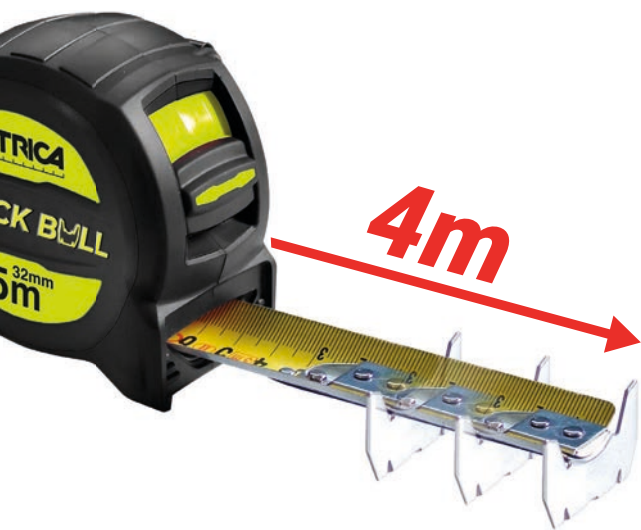

Disponible à partir de Juin 2024

MINI-NIVEAU TRANSPARENT 360°

- 2 fioles acryliques en résine anti-chocs
- 100 x 51 mm

RÉF.		CHF	
33036	1	26,70	18,50

2024

SELECTION

METRICA **BLACK BULL** CE II

- Double graduation
- Rigidité horizontale de 4m
- Ruban acier texturé anti-abrasion nylon
- Double crochet extra large pour une meilleure prise
- Aimant qui permet la mesure à partir du 0 de la graduation