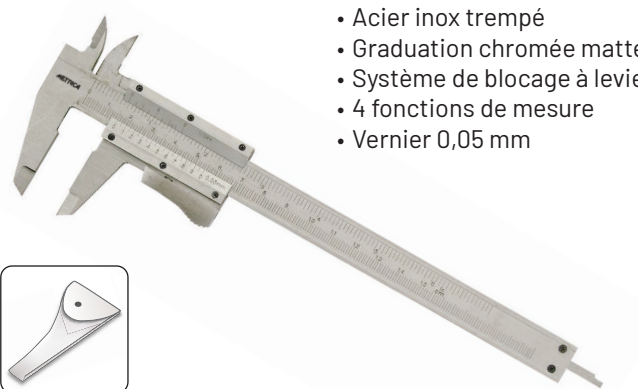

PIED À COULISSE ÉCOLES

- Acier inox trempé
- Graduation chromée mate
- Système de blocage à levier
- 4 fonctions de mesure
- Vernier 0,05 mm

RÉF.			CHF	
10038	0 - 150 mm	1	29,80	18,50
10031	0 - 200 mm	1	45,80	29,00