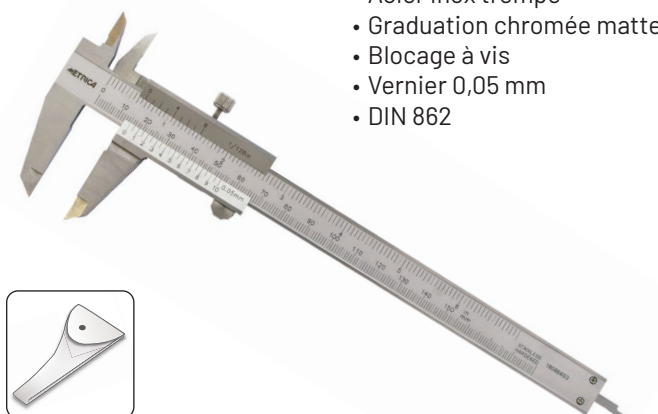

PIED À COULISSE MONOBLOC DE PRÉCISION

- Acier inox trempé
- Graduation chromée mate
- Blocage à vis
- Vernier 0,05 mm
- DIN 862

RÉF.			CHF	
10074	0 - 150 mm	1	76,30	46,60