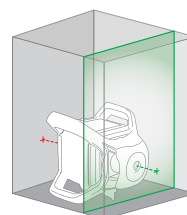

BRAVO LASER ROTATIVO HV4 GREEN

- Niveau automatique laser **horizontal** et **vertical** vert
- **Laser vert à haute visibilité**
- **Points d'aplomb rouge (bas) et vert (haut)**
- **Portée 500 m Ø**
- Double pente manuelle
- Rotation horizontale ou verticale
- **Tilt & scanner sur 4 angles**
- **Capot en alliage métal**
- Récepteur à 4 secteurs & télécommande inclus
- Livré avec batterie rechargeable **Li-ion** de longue durée

RÉF.	CHF	
61395	2162,50	1260,00

NEW

KIT BRAVO LASER ROTATIVO HV4 GREEN

RÉF.	CHF	
89324	2576,00	1540,00