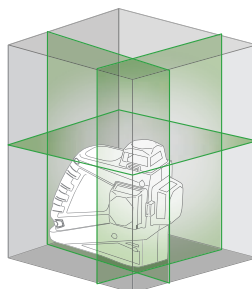

SUPPORT MURAL MAGNÉTIQUE INCLUS

Canne trépied en option RÉF. 60560

30 HEURES

JEU DE 2 BATTERIES LI-ION