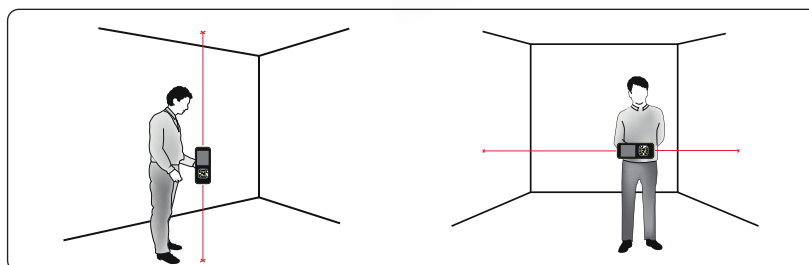

MESURER DEBOUT

MESURER AU MILIEU