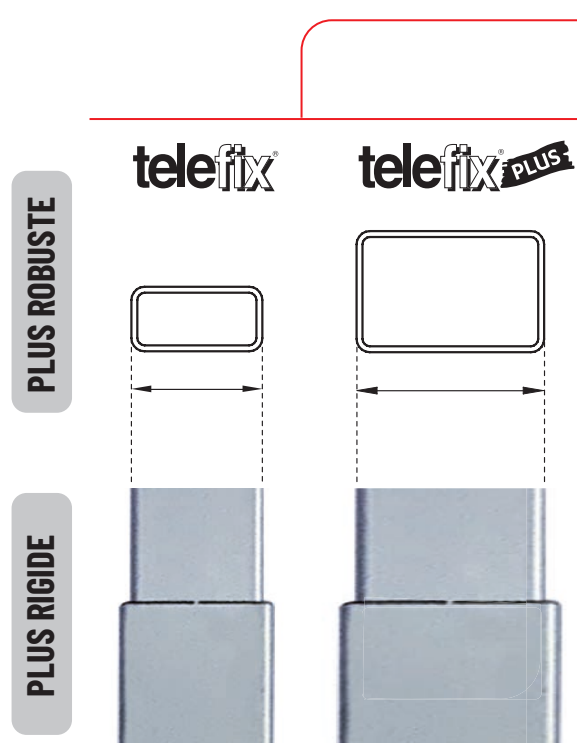

GAINÉ IMPERMÉABLE (BREVETÉ)

TELEFIX POUR FENÊTRES

- Boîtier de lecture spécial pour installateurs de fenêtres

CE III

RÉF.		CHF	
49364	66 - 300 cm	549,50	376,00

RÉF.	
EXPO TELEFIX	65 x 150 x 30 cm

telefix[®] PLUS

MADE IN ITALY

- Plus robuste, plus rigide, meilleure visibilité
- Utilisation avec bras télescopique et accessoires possibles (non inclus)

BRAS TÉLESCOPIQUE 1 m ÷ 2 m *

(Réf. 49344 en option)

NEW TELEFIX PLUS