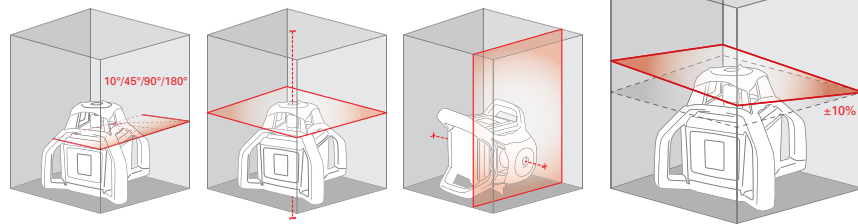

Réf. 60621

MIRE 2 M 40

CADEAU

RÉF.	CHF	
89324	2576,00	1540,00

BRAVO LASER ROTATIVO INCLIGRAD 2

- Niveau laser rouge **double pente digital +/- 10%**
- Portée: 500 m Ø
- Fonction tilt & scanner sur 4 angles
- Capot en alliage métal
- **Récepteur à indication MILLIMÉTRIQUE**
- **Très précis: 1mm / 10 m**
- Idéal pour paysagistes, terrassements, agriculture, parcs et jardins