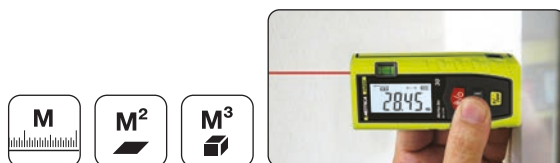

METRICA ONE 30

- Compact, pratique & facile
- Mesure directe & continue
- Grand écran rétro-éclairé à chiffres géants
- Indicateur de charge
- Précision: +/- 2 mm
- Portée: 30 m

RÉF.		CHF	
61120	30 m	101,20	67,00