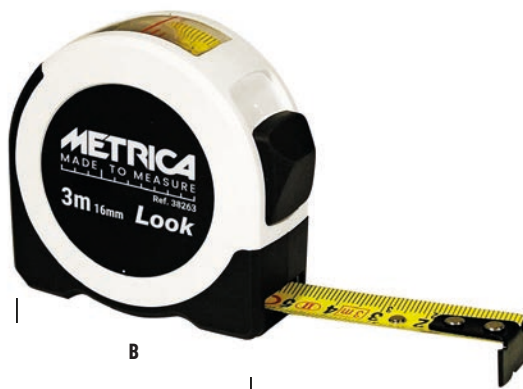

METRICA LOOK

CE II