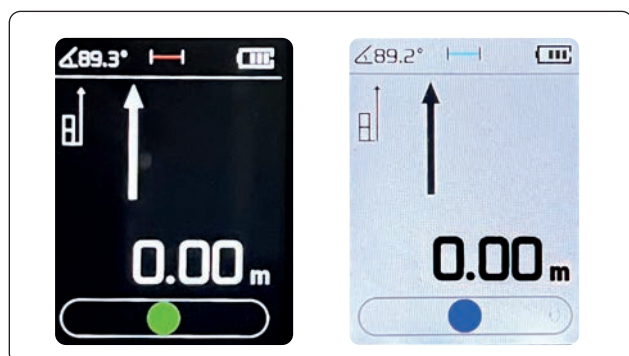

ÉCRAN A FOND CLAIR OU NOIR

RÉF.		CHF	
61662	60 m	275,10	145,00