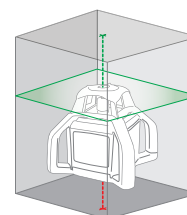

BRAVO LASER ROTATIVO HV4 GREEN

- Niveau automatique laser **horizontal** et **vertical** vert
- **Laser vert à haute visibilité**
- **Points d'aplomb rouge (bas) et vert (haut)**
- **Portée 500 m Ø**
- Double pente manuelle
- Rotation horizontale ou verticale
- **Tilt & scanner sur 4 angles**
- **Capot en alliage métal**
- Récepteur à 4 secteurs & télécommande inclus
- Livré avec batterie rechargeable **Li-ion** de longue durée

RÉF.	CHF	
61395	2162,50	1260,00

NEW

KIT BRAVO LASER ROTATIVO HV4 GREEN

RÉF.	CHF	
89324	2576,00	1540,00