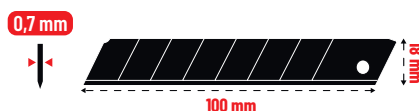

LAMES

- Rechange 10
- Lames 18 X **0,7** mm