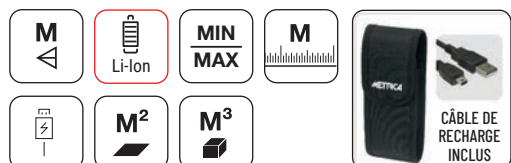

METRICA FLASH

DOUBLE LASER

ÉDITION 2024!

RÉF. EXPO DOUBLE

METRICA FLASH mini 30

- Affichage rétroéclairé sur 4 lignes
- Écran haute visibilité
- **50 mémoires**
- Arrêt automatique
- Indicateur de charge
- **Accu Li-ion rechargeable**
- Précision: +/- 3 mm
- Portée: 30 m