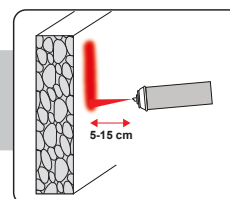

DISPOSITIF DE SÉCURITÉ

CLOSE

OPEN

RÉF.			CHF	
50181EU	●	12	13,10	8,00
50182EU	●	12	13,10	8,00
50183EU	●	12	13,10	8,00
50184EU	●	12	13,10	8,00
50185EU	●	12	13,10	8,00
50186EU	●	12	13,10	8,00

PLAGE D'UTILISATION VERTICALE