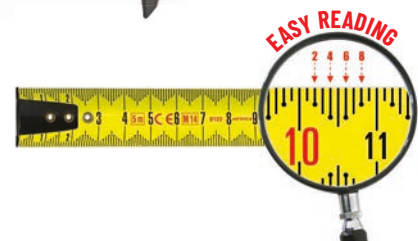

RÉF.			CHF	
08665	5 m	25 mm	6	21,60 12,60