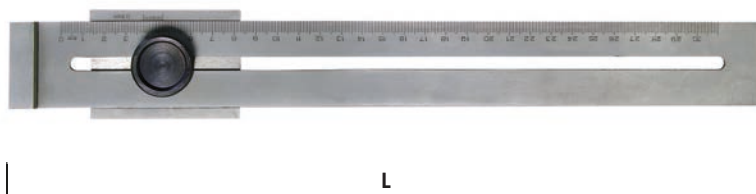

JAUGE PARALLÈLE DE TRAÇAGE

- Acier
- Lecture 0,1 mm
- Échelle graduée gravée
- Vis de blocage

RÉF.	L		CHF	
29263	200 mm	1	51,40	36,00
29264	250 mm	1	56,40	39,00
29265	300 mm	1	66,20	46,00