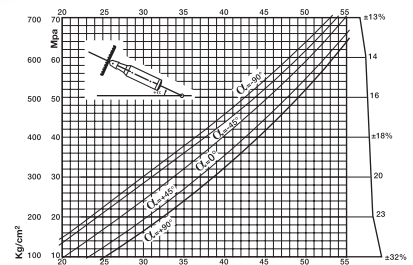

SCLÉROMÈTRE POUR BÉTON

- Mesure sur site de la résistance du béton (dureté)
- Délimitation des zones dégradées
- Test non-destructif
- Résultat de lecture en kg/cm²
- En coffret

Plage de mesure:
100 à 700 kg/cm²

RÉF.	CHF	
60210	782,00	540,00

THERMO-ANÉMOMÈTRE

- Mesure de la température et la vitesse de l'air
- Vitesse de l'air: m/s, ft/min, km/h, nœuds et MPH (4 nœuds)
- Mesure de la température en °C et °F
- Fonction de verrouillage de la valeur mesurée et de la valeur maximale (HOLD)
- Indicateur de batterie faible
- Auto-off
- Complet avec pile 9 V et pochette