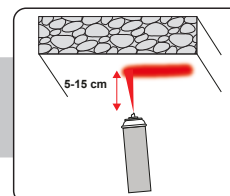

PLAGE D'UTILISATION À L'ENVERS