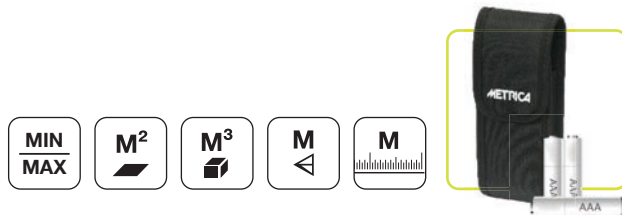

METRICA GO 40

- Portée 40m
- 2 fonctions Pythagore
- Indicateur de charge
- Livré avec piles alcalines & pochette
- Précision +/- 2 mm

RÉF.		CHF	
61134	40 m	109,00	78,00