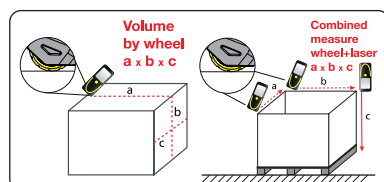

RÉF.		CHF	
61134	40 m	109,00	78,00

METRICA FLASH POINT2POINT 60

- **Point 2 Point:** mesure d'un point à une autre sur un plan horizontal
- **Roue de mesure:** permet de mesurer des circonférences, des volumes d'objets très rapidement
- Projette une **ligne laser** fixe
- Inclinomètre
- Écran HD en 2,4" qui s'adapte automatiquement en horizontal & vertical
- Protection **IP65**
- Précision: +/- 2 mm
- Portée: 60 m