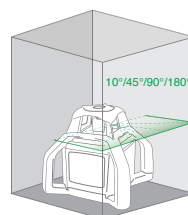

BRAVO LASER ROTATIVO HV4 GREEN

- Niveau automatique laser **horizontal** et **vertical** vert
- **Laser vert à haute visibilité**
- **Points d'aplomb rouge (bas) et vert (haut)**
- **Portée 500 m Ø**
- Double pente manuelle
- Rotation horizontale ou verticale
- **Tilt & scanner sur 4 angles**
- **Capot en alliage métal**
- Récepteur à 4 secteurs & télécommande inclus
- Livré avec batterie rechargeable **Li-ion** de longue durée

RÉF.	CHF	
61395	2162,50	1260,00

NEW

KIT BRAVO LASER ROTATIVO HV4 GREEN

RÉF.	CHF	
89324	2576,00	1540,00