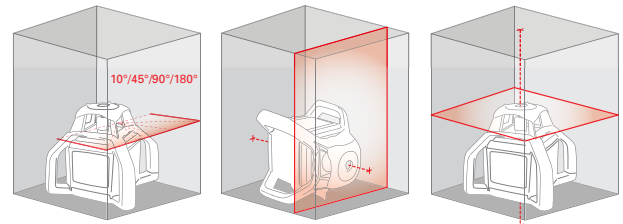

BRAVO LASER ROTATIVO HV4

- Niveau automatique laser horizontal & vertical rouge
- **Portée 500 m Ø**
- Double pente manuelle (inclinaisons)
- Tilt & scanner sur 4 angles
- Capot en alliage métal
- **IP66**
- Livré avec cible, lunettes et chargeur

220 V

RÉF.	CHF
61350	1904,70 1139,50

CADEAU

PACK BRAVO LASER ROTATIVO HV4

Réf. 60581

Réf. 60621

RÉF.	CHF
89293	2318,20 1320,00