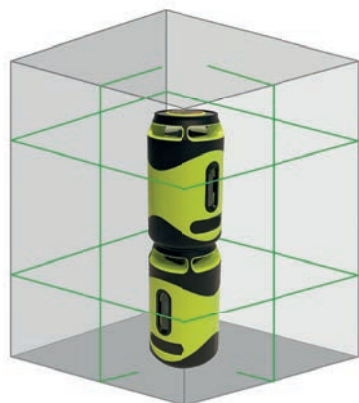

RÉF.		PORTÉE Ø*	PORTÉE AVEC RÉCEPTEUR Ø*	CHF	
61370	●	60 m	100 m	305,30	197,50
61375	●	60 m	100 m	429,90	263,30

* Laser horizontal

METRICA FLASH 360° "LA CANETTE"

- Niveau laser vert. Projette: un plan horizontal sur 360° plus un plan vertical à 90° formant 1 croix sur le mur
- Laser à **intensité réglable** pour augmenter l'autonomie de l'accu
- Utilisation intérieure/extérieure (avec récepteur non inclus Réf. 60749)
- **Base magnétique et capot métallique** pour un **empilage** facile: permet d'aligner les traits verticaux de deux appareils parfaitement parallèles
- **Batterie Li-ion** interne rechargeable via le câble USB fourni