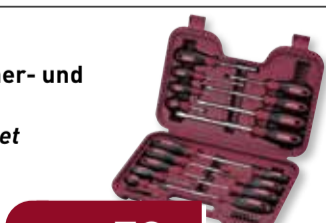

CHF **59.-**

⊕ Art. 4117-2 PH 2
⊕ Art. 4120-0 PZ 0
⊕ Art. 4120-1 PZ 1
⊕ Art. 4120-2 PZ 2
⊕ Art. 4120-3 PZ 3
○ Art. 4128 1/4"
★ T10-T15-T20-T25-T27-T30-T40